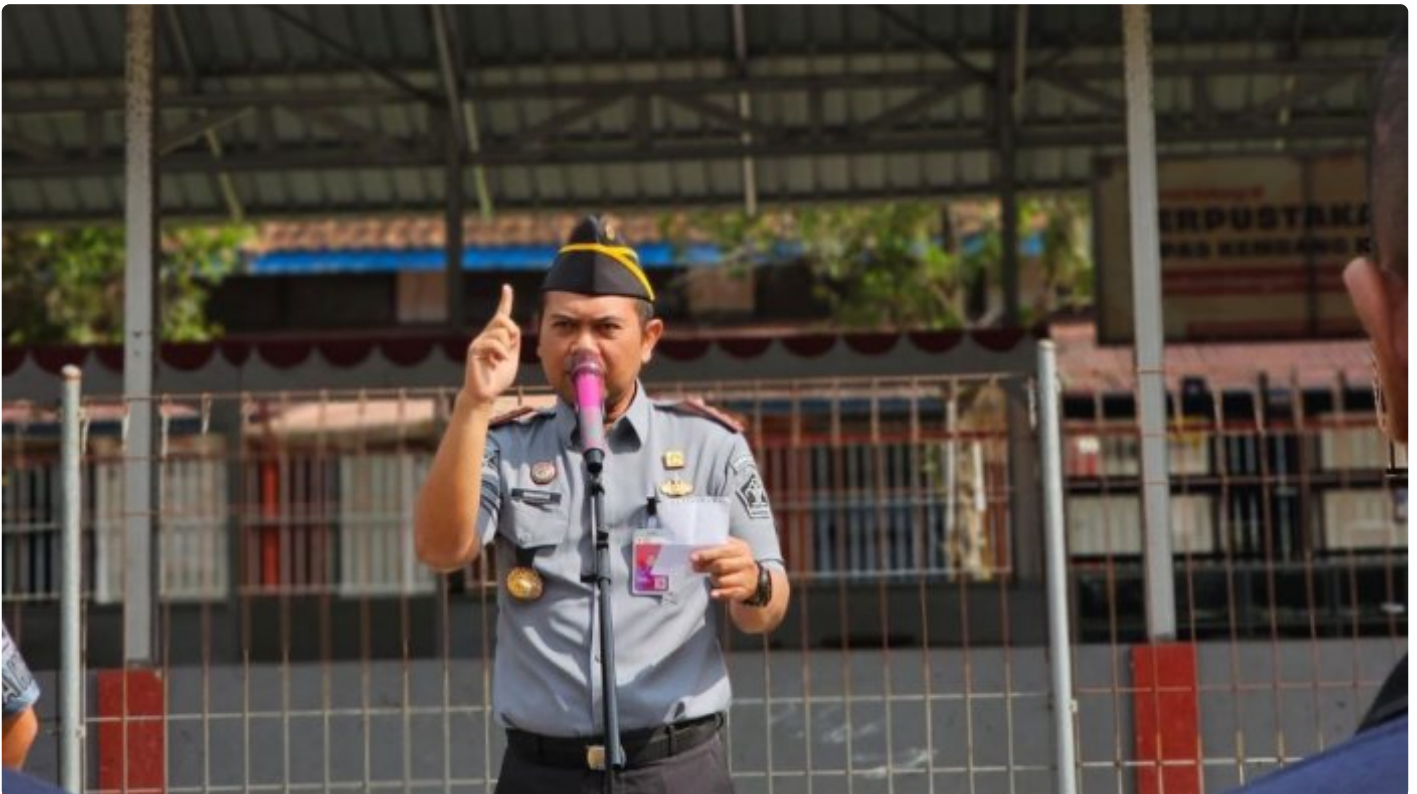

Tak Kenal Maka Tak Sayang, Kalapas Kembangkuning, Winarso Komunikasi Dengan Warga Binaan

Narsono Son - JATENG.PERS.WEB.ID

Nov 1, 2023 - 07:34

Kalapas Kembangkuning Winarso

NUSAKAMBANGAN - Kepala Lembaga Pemasyarakatan Kelas IIA Kembangkuning memberikan arahan kepada warga binaan di lapangan, Senin (31/10/2023).

Lapangan tersebut tepat didalam area lapas berdekatan denagan Blok A dan B. Pengarahan tersebut dilaksanakan setelah apel pagi pegawai. Ratusan Warga Binaan berkumpul di lapangan dengan antusias. Mereka kumpul dan berbaris dengan rapi siap menerima arahan dari kalapas baru.

Pertama, Winarso memperkenalkan diri kepada warga binaannya.Selanjutnya

beliau langsung memberikan arahan kepada warga binaan agar selalu mematuhi aturan lapas. Hal yang paling utama dalam lapas ialah masalah keamanan dan ketertiban. Beliau menegaskan bahwa warga binaan tidak boleh menggunakan handphone. Warga Binaan dilarang transaksi barang terlarang di dalam dan diluar area lapas.

Setelah memberi arahan kepada warga binaan, tak lupa Winarso berpesan kepada warga binaan untuk selalu menghormati petugas. "Walaupun petugas disini lebih muda, kalian harus tetap menghormati mereka", ujar Winarso.